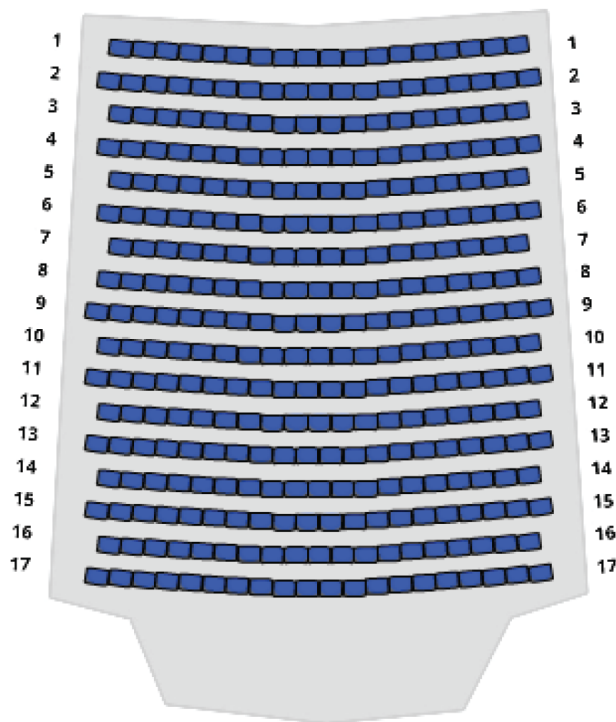

VASKAKAS BÁBSZÍNHÁZ

9022 GYŐR, CZUCZOR GERGELY U. 17.

Bartók Terem

SZÍNPAD

FÖLDSZINT