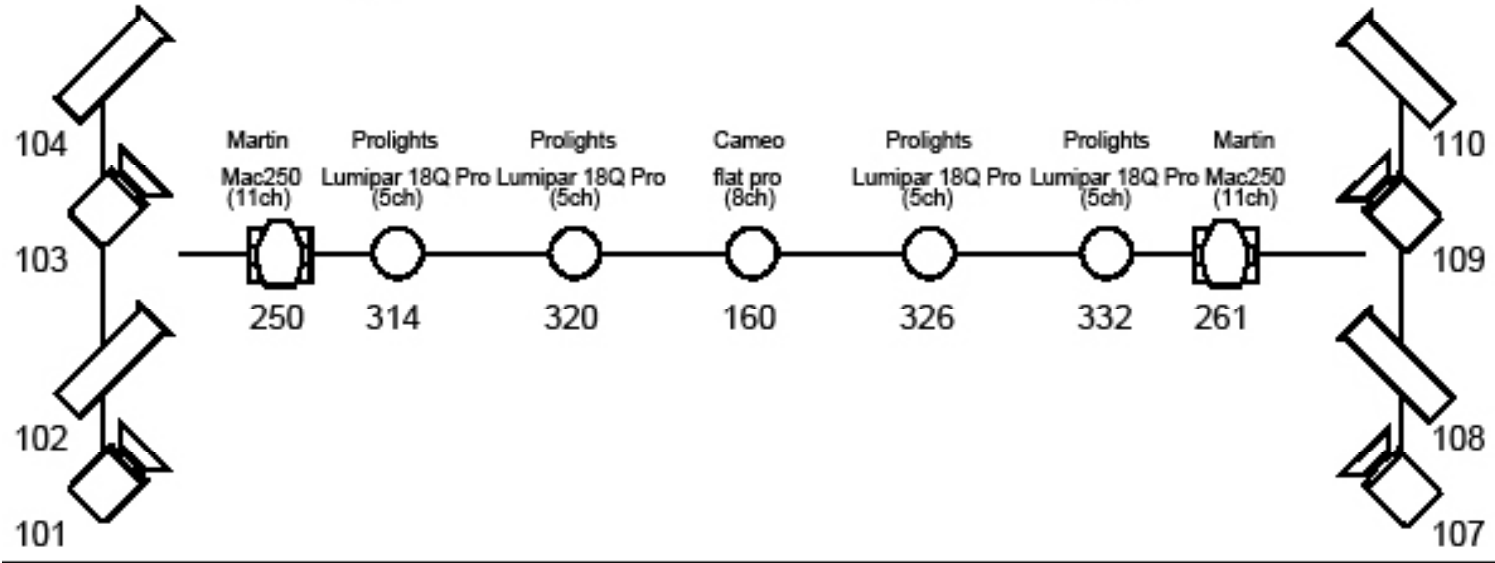

VASKAKAS BÁBSZÍNHÁZ

9022 GYŐR, CZUCZOR GERGELY U. 17.

Bartók Terem

RENDEZVÉNYHELYSZÍN AZ ÖN IGÉNYEINEK MEGFELELŐEN TECHNIKAI ÉTLAP - ALAPCSOMAG

FÉNY

- 8 DB 2000W PROFIL
- 11 DB 2000W DERÍTŐ
 - 9 DB 750 ETC
 - 4 DB 1000W PC
- 5 DB CAMEO FLAT PRO LED LÁMPA (8CH)
- 4 DB PROLIGHTS LUMIPAR 18Q LED LÁMPA (5CH)
- 2 DB CHAUVET ROGUE R1 ROBOTLÁMPA (16CH)
- 2 DB MARTIN MAC 250 ROBOTLÁMPA (11CH)
 - 4 DB FÉNYSZÓRÓÁLLVÁNY
- COMPULITE SPARK/PHOTON / GRAND MA2 ONPC
 - 144 SZABÁLYOZHATÓ ÁRAMKÖR

HANG

- ALLEN & HEATH QU24 DIGITAL MIXER + 16/8 + 8/4 BOKSZ
 - 4DB NEXO PS 15 + 2 DB SUB FŐHANGFALAK
 - 4 DB FIX PORTÁL MONITOR
 - 4 DB MIKROFONÁLLVÁNY
 - 5 DB SHURE SM 58
 - 4 DB AKG C 1000
 - 2 DB HANGFALÁLLVÁNY
 - 2 DB SENNHEISER EW 100 VEZETÉKNÉLKÜLI MIKROFON
 - 5 DB 5 MÉTERES MIKROFONKÁBEL
 - 10 DB 10 MÉTERES MIKROFONKÁBEL
 - 1 DB PIONEER MEP 7000 CD (MP3)
 - 2 DB JBL PRX
 - 4 DB DI-BOX

EGYÉB ESZKÖZÖK

- 2DB ROGUE R1 5.000 FT/DB
- 2 DB LDR 1200 W FEJGÉP 5000 FT/DB
- OVATION E930 LED PROFIL INGYENES, HA A HÁZBAN VAN

NT 145-155